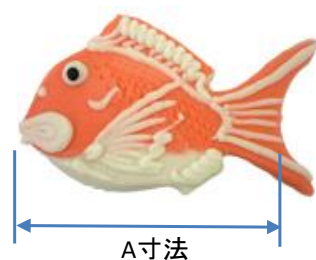

梅かま

お慶び価格表

九種かご盛りセット

七種かご盛りセット

五種かご盛りセット

末広				寿				花			
35×55×20cm				35×45×15cm				26×38×8.5cm			
サイズ		本体価格	税込	サイズ		本体価格	税込	サイズ		本体価格	税込
2.5号	紅白(字)	7,800	8,424	2号	紅白(字)	6,240	6,740	1.5号	紅白(字)	4,680	5,055
7号	鯛	11,620	12,550	5号	鯛	8,300	8,964	3.5号	鯛	5,810	6,275
1号	浦付	1,660	1,793	1号	浦付	1,660	1,793	1号	日ノ出鶴	1,820	1,966
1.5号	結	1,950	2,106	1号	結	1,300	1,404		亀	980	1,059
1号	日ノ出鶴	1,820	1,966	1号	日ノ出鶴	1,820	1,966		籠、風呂敷	1,770	1,912
1号	亀	1,660	1,793	1号	亀	1,660	1,793	約2.6kg	計	15,060	16,265
1号	宝船	1,820	1,966		籠、風呂敷	2,020	2,182	サイズ違いで、「雪」 27,540円(税込)			
1号	富士	1,660	1,793	約5.2kg	計	23,000	24,840	サイズ違いで、「月」 21,600円(税込)			
	籠、風呂敷	2,010	2,171								
約7.5kg	計	32,000	34,560								
サイズ違いで、「翁」 51,840円(税込)				サイズ違いで、「福」 39,420円(税込)							
サイズ違いで、「高砂」 43,740円(税込)				サイズ違いで、「禄」 31,320円(税込)							

三種箱入りセット

七種箱入りセット

七種箱入りセット

梅				小型セット				お子様お祝いセット(小)				
26×38×8.5cm				28×37.5×8.5cm				32.5×26.5×5cm				
サイズ		本体価格	税込	サイズ		本体価格	税込	サイズ		本体価格	税込	
1.5号	紅白(字)	4,680	5,055	1号	紅白(字)	3,360	3,629	中	紅白(祝)	2,760	2,981	
3.5号	鯛	5,810	6,275	2号	鯛	3,200	3,456	1号	鯛	1,500	1,620	
	箱、風呂敷	1,010	1,091	小	日ノ出鶴	1,280	1,383		富士	1,080	1,167	
約2.6kg	計	11,500	12,420		亀	980	1,059	小	打出	790	854	
サイズ違いで、「松」 22,680円(税込)					中	打出	1,170	1,264	ひな	桃	680	735
サイズ違いで、「竹」 16,740円(税込)						富士	1,080	1,167	ひな	孟宗	580	627
						箱、風呂敷	1,340	1,448		箱	500	540
				約2.6kg	計	12,410	13,403	約2.1kg	計	7,890	8,522	

結	日ノ出鶴	宝船	亀	富士	浦付	末広	打出	海老

梅かま

お慶び価格表

紅白箱入

サイズ	無地		文字入		模様入		(内)箱代		箱サイズ(cm)	量目(g)
	本体価格	税込	本体価格	税込	本体価格	税込	本体価格	税込		
小	1,820	1,966	2,020	2,182			260	281	14×15×5	200g×2本
中	2,880	3,111	3,080	3,327	3,280	3,543	320	346	15×17×6	300g×2本
1号	3,440	3,716	3,640	3,932	3,840	4,148	280	303	16×18×6	375g×2本
1.5号	4,580	4,947	5,000	5,400	5,300	5,724	320	346	17×19×6	565g×2本
2号	6,040	6,524	6,600	7,128	7,000	7,560	360	389	19×20×7	750g×2本
2.5号	7,500	8,100	8,200	8,856	8,700	9,396	400	432	19×23×7	940g×2本
3号	8,960	9,677	9,800	10,584	10,400	11,232	440	476	20×25×8	1125g×2本