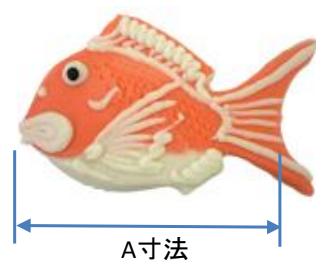

梅かま

お慶び価格表

九種かご盛りセット

七種かご盛りセット

五種かご盛りセット

末広				寿				花			
35×55×20cm				35×45×15cm				26×38×8.5cm			
サイズ		本体価格	税込	サイズ		本体価格	税込	サイズ		本体価格	税込
2.5号	紅白(字)	7,800	8,424	2号	紅白(字)	6,240	6,740	1.5号	紅白(字)	4,680	5,055
7号	鯛	11,620	12,550	5号	鯛	8,300	8,964	3.5号	鯛	5,810	6,275
1号	浦付	1,660	1,793	1号	浦付	1,660	1,793	1号	日ノ出鶴	1,820	1,966
1.5号	結	1,950	2,106	1号	結	1,300	1,404		亀	980	1,059
1号	日ノ出鶴	1,820	1,966	1号	日ノ出鶴	1,820	1,966		籠、風呂敷	1,770	1,912
1号	亀	1,660	1,793	1号	亀	1,660	1,793	約2.6kg	計	15,060	16,265
1号	宝船	1,820	1,966		籠、風呂敷	2,020	2,182	サイズ違いで、「雪」 27,540円(税込)			
1号	富士	1,660	1,793	約5.2kg	計	23,000	24,840	サイズ違いで、「月」 21,600円(税込)			
	籠、風呂敷	2,010	2,171								
約7.5kg	計	32,000	34,560								
サイズ違いで、「翁」 51,840円(税込)				サイズ違いで、「福」 39,420円(税込)							
サイズ違いで、「高砂」 43,740円(税込)				サイズ違いで、「禄」 31,320円(税込)							

三種箱入りセット

七種箱入りセット

七種箱入りセット

梅				小型セット				お子様お祝いセット(小)				
26×38×8.5cm				28×37.5×8.5cm				32.5×26.5×5cm				
サイズ		本体価格	税込	サイズ		本体価格	税込	サイズ		本体価格	税込	
1.5号	紅白(字)	4,680	5,055	1号	紅白(字)	3,360	3,629	中	紅白(祝)	2,760	2,981	
3.5号	鯛	5,810	6,275	2号	鯛	3,200	3,456	1号	鯛	1,500	1,620	
	箱、風呂敷	1,010	1,091	小	日ノ出鶴	1,280	1,383		富士	1,080	1,167	
約2.6kg	計	11,500	12,420		亀	980	1,059	小	打出	790	854	
サイズ違いで、「松」 22,680円(税込)					中	打出	1,170	1,264	ひな	桃	680	735
サイズ違いで、「竹」 16,740円(税込)						富士	1,080	1,167	ひな	孟宗	580	627
						箱、風呂敷	1,340	1,448		箱	500	540
				約2.6kg	計	12,410	13,403	約2.1kg	計	7,890	8,522	

梅かま

お慶び価格表

紅白箱入

サイズ	無地		文字入		模様入		(内)箱代		箱サイズ(cm)	量目(g)
	本体価格	税込	本体価格	税込	本体価格	税込	本体価格	税込		
小	1,820	1,966	2,020	2,182			260	281	14×15×5	200g×2本
中	2,880	3,111	3,080	3,327	3,280	3,543	320	346	15×17×6	300g×2本
1号	3,440	3,716	3,640	3,932	3,840	4,148	280	303	16×18×6	375g×2本
1.5号	4,580	4,947	5,000	5,400	5,300	5,724	320	346	17×19×6	565g×2本
2号	6,040	6,524	6,600	7,128	7,000	7,560	360	389	19×20×7	750g×2本
2.5号	7,500	8,100	8,200	8,856	8,700	9,396	400	432	19×23×7	940g×2本
3号	8,960	9,677	9,800	10,584	10,400	11,232	440	476	20×25×8	1125g×2本