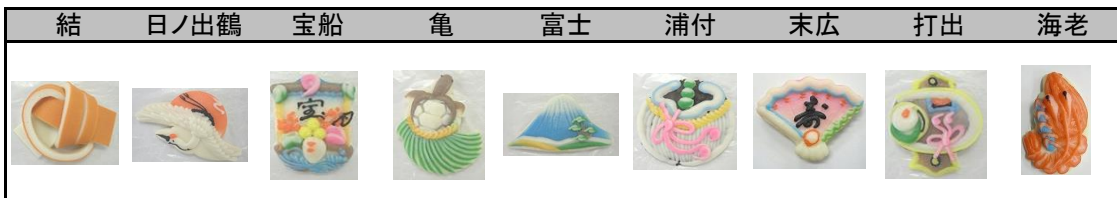

梅かま

お慶び価格表

九種かご盛りセット

七種かご盛りセット

五種かご盛りセット

末広				寿				花			
35×55×20cm				35×45×15cm				26×38×8.5cm			
サイズ		本体価格	税込	サイズ		本体価格	税込	サイズ		本体価格	税込
2.5号	紅白(字)	7,800	8,424	2号	紅白(字)	6,240	6,740	1.5号	紅白(字)	4,680	5,055
7号	鯛	11,620	12,550	5号	鯛	8,300	8,964	3.5号	鯛	5,810	6,275
1号	浦付	1,660	1,793	1号	浦付	1,660	1,793	1号	日ノ出鶴	1,820	1,966
1.5号	結	1,950	2,106	1号	結	1,300	1,404		亀	980	1,059
1号	日ノ出鶴	1,820	1,966	1号	日ノ出鶴	1,820	1,966		籠、風呂敷	1,770	1,912
1号	亀	1,660	1,793	1号	亀	1,660	1,793	約2.6kg	計	15,060	16,265
1号	宝船	1,820	1,966		籠、風呂敷	2,020	2,182	サイズ違いで、「雪」 27,540円(税込)			
1号	富士	1,660	1,793	約5.2kg	計	23,000	24,840	サイズ違いで、「月」 21,600円(税込)			
	籠、風呂敷	2,010	2,171								
約7.5kg	計	32,000	34,560								
サイズ違いで、「翁」 51,840円(税込)				サイズ違いで、「福」 39,420円(税込)							
サイズ違いで、「高砂」 43,740円(税込)				サイズ違いで、「禄」 31,320円(税込)							

三種箱入りセット

七種箱入りセット

七種箱入りセット

梅				小型セット				お子様お祝いセット(小)				
26×38×8.5cm				28×37.5×8.5cm				32.5×26.5×5cm				
サイズ		本体価格	税込	サイズ		本体価格	税込	サイズ		本体価格	税込	
1.5号	紅白(字)	4,680	5,055	1号	紅白(字)	3,360	3,629	中	紅白(祝)	2,760	2,981	
3.5号	鯛	5,810	6,275	2号	鯛	3,200	3,456	1号	鯛	1,500	1,620	
	箱、風呂敷	1,010	1,091	小	日ノ出鶴	1,280	1,383		富士	1,080	1,167	
約2.6kg	計	11,500	12,420		亀	980	1,059	小	打出	790	854	
サイズ違いで、「松」 22,680円(税込)					中	打出	1,170	1,264	ひな	桃	680	735
サイズ違いで、「竹」 16,740円(税込)						富士	1,080	1,167	ひな	孟宗	580	627
						箱、風呂敷	1,340	1,448		箱	500	540
				約2.6kg	計	12,410	13,403	約2.1kg	計	7,890	8,522	

梅かま

お慶び価格表

紅白箱入

サイズ	無地		文字入		模様入		(内)箱代		箱サイズ(cm)	量目(g)
	本体価格	税込	本体価格	税込	本体価格	税込	本体価格	税込		
小	1,820	1,966	2,020	2,182			260	281	14×15×5	200g×2本
中	2,880	3,111	3,080	3,327	3,280	3,543	320	346	15×17×6	300g×2本
1号	3,440	3,716	3,640	3,932	3,840	4,148	280	303	16×18×6	375g×2本
1.5号	4,580	4,947	5,000	5,400	5,300	5,724	320	346	17×19×6	565g×2本
2号	6,040	6,524	6,600	7,128	7,000	7,560	360	389	19×20×7	750g×2本
2.5号	7,500	8,100	8,200	8,856	8,700	9,396	400	432	19×23×7	940g×2本
3号	8,960	9,677	9,800	10,584	10,400	11,232	440	476	20×25×8	1125g×2本